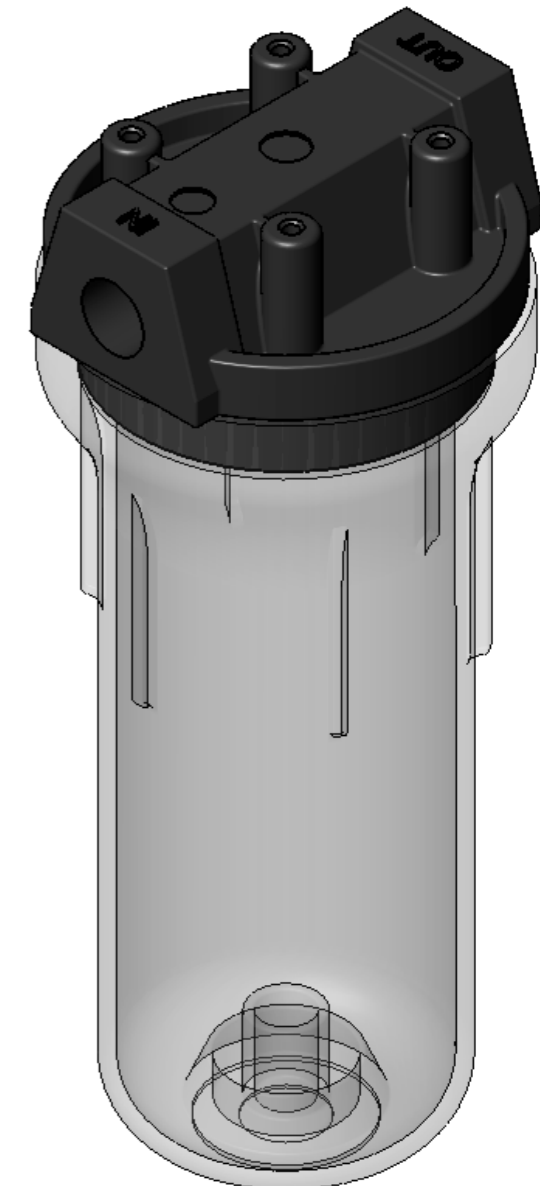

### NOZZLE INDEX

Connection	Size	Type	DIN
N1	Rp 3/4	Inlet	DIN 2999
N2	Rp 3/4	Outlet	DIN 2999

### SPECIFICATION

Max. allow. pressure	8,5 bar
Max. allow. temperature	50°C
Volume	1,5 l
Material filter head	PP
Material filter sump	SAN
Material gasket	O-ring NBR (Buna)
Cartridge length	248 - 250 mm
Weight	1,5 kg

Date	12.01.2016	Name	Neubauer	Type	FFU Q35 3/4"
				Article-No.	
				acc. drawing:	

**FUHR** GmbH  
 Am Weinkastell 14  
 55270 Klein-Winternheim