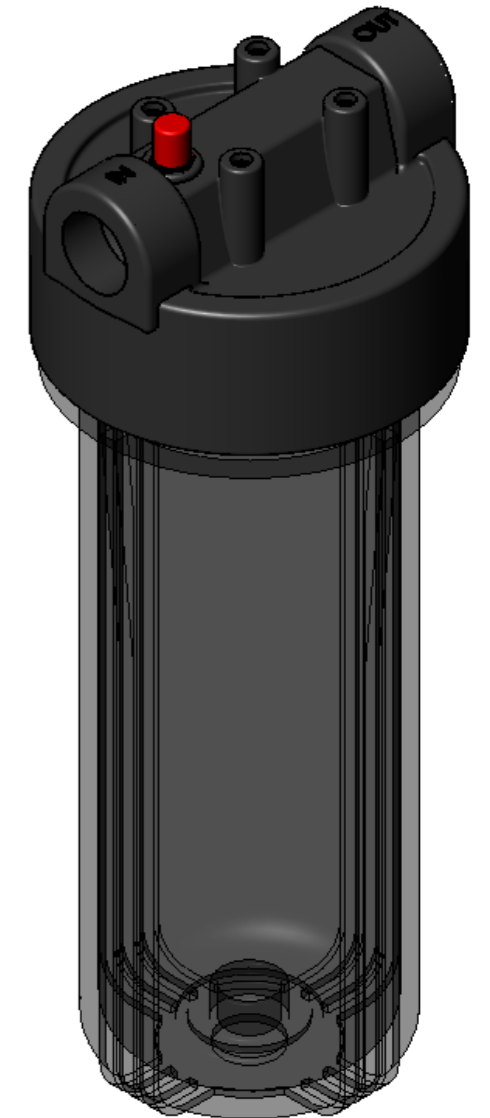

### NOZZLE INDEX

Connection	Size	Type	DIN
N1	Rp 3/4	Inlet	DIN 2999
N2	Rp 3/4	Outlet	DIN 2999
N3		Vent button	

### SPECIFICATION

Max. allow. pressure	5,8 bar
Max. allow. temperature	38°C
Volume	1,3 l
Material filter head	PP
Material filter sump	SAN
Material gasket	Double-o-ring NBR (Buna)
Cartridge length	248 - 251 mm
Weight	1,5 kg