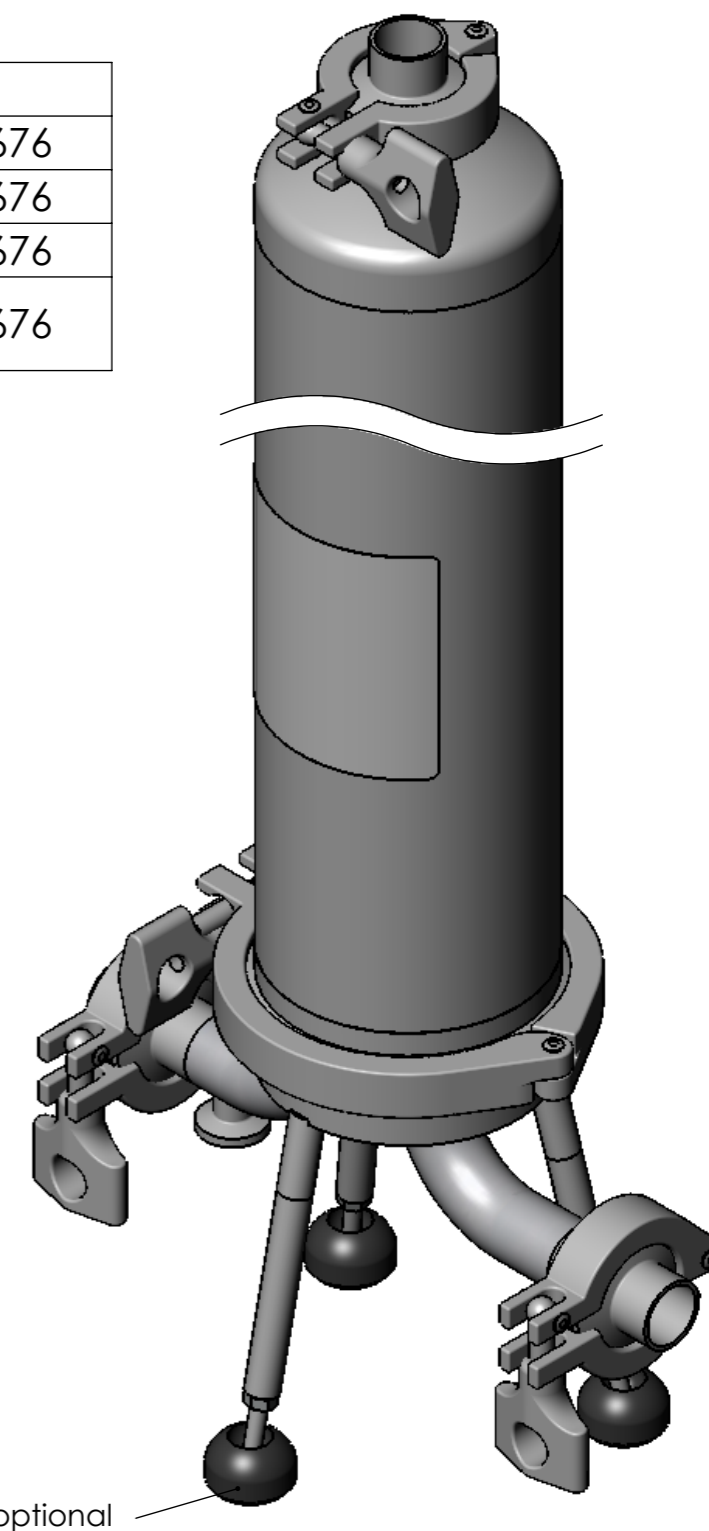

## NOZZLE INDEX

Connection	Size	Type	DIN
N1	1"	Inlet	DIN 32676
N2	1"	Outlet	DIN 32676
N3	1"	Vent	DIN 32676
N4	1/2"	Drain	DIN 32676

## SPECIFICATION

Max. allow. pressure	6 bar
Test pressure	8,6 bar
Max. allow. temperature	-10/+80°C
Volume	4,5 l
Material housing	AISI 316L
Material gasket	silicone
Material bolts	AISI 304
Weight	8 kg
Quantity cartridge	1x20" filter cartridge Code 7 (226-adaptor)
Surface	electropolish

Date	11.01.2016	Name	Neubauer	Type	1SFB20-6/TC25-A4
				Article-No.	1900125257
Am Weinkastell 14 55270 Klein-Winternheim				acc. drawing:	