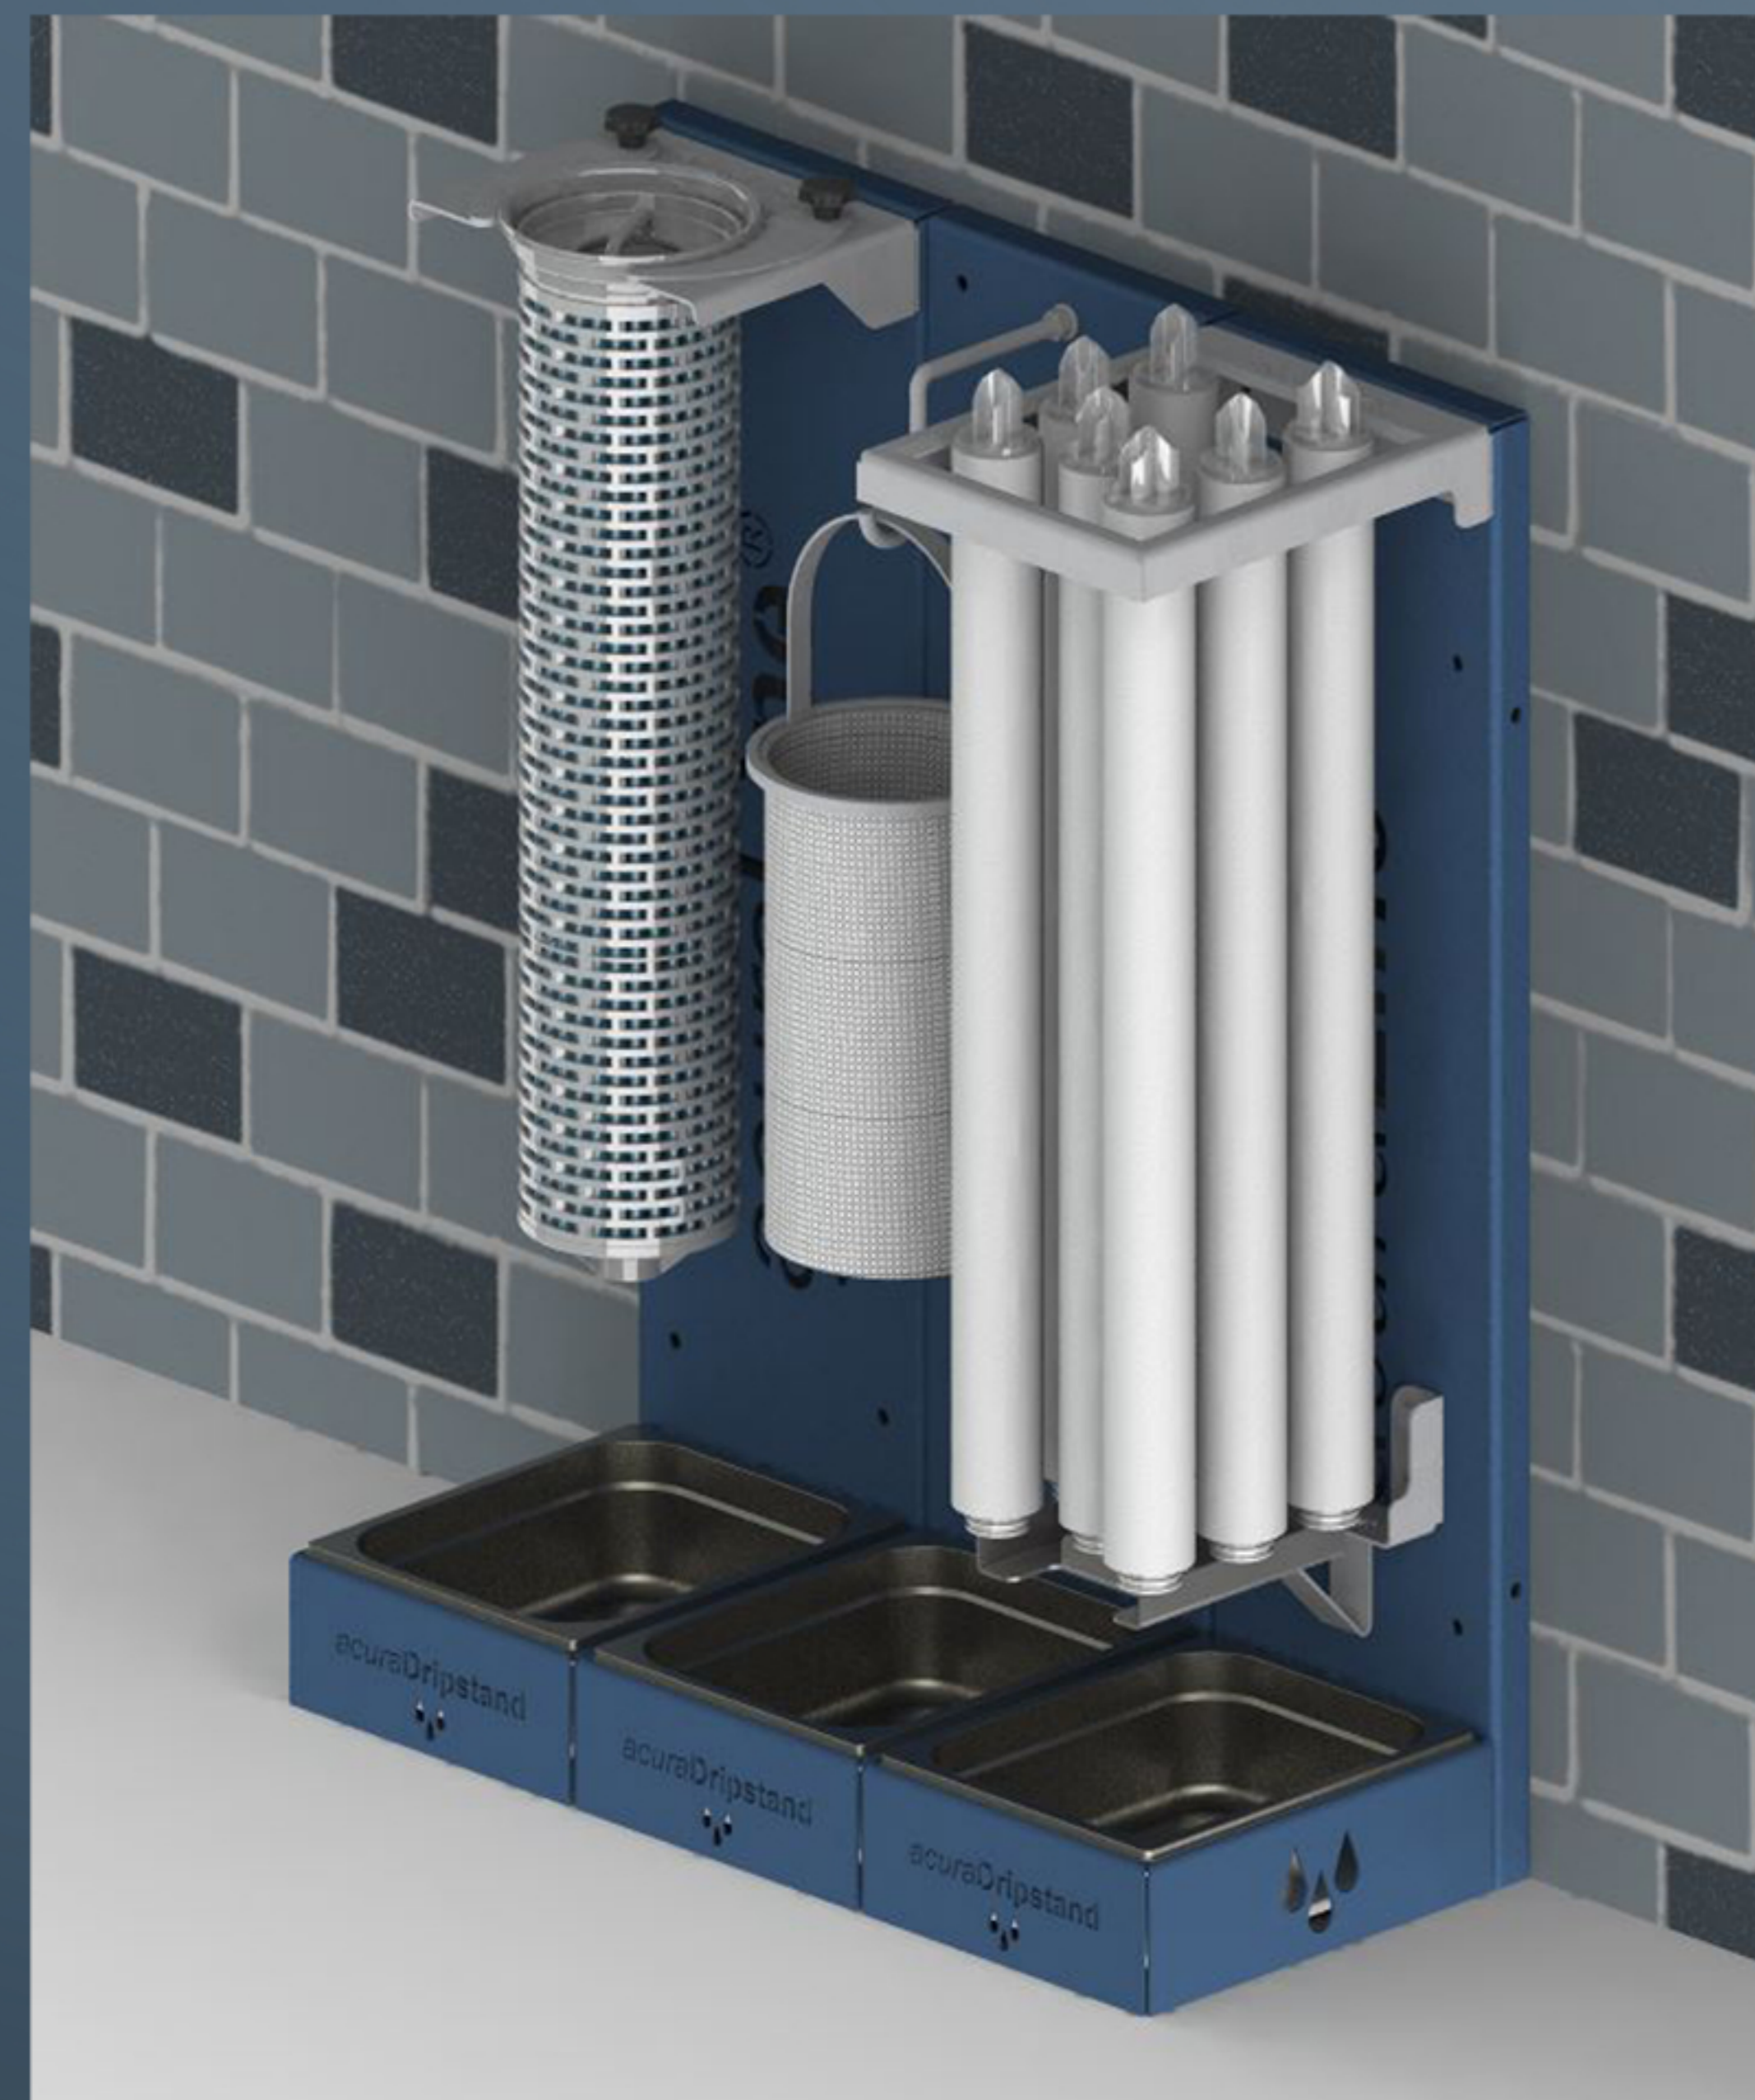

EINFACH MAL ABHÄNGEN

1 Grundmodul
3 Optionen
unzählige
Möglichkeiten
der
acuraDripstand
sparsam,
nachhaltig
und
preiswert

Keine unnötige Verschwendung
mehr von teurem Medium.

großer Auffangbehälter mit über
6 Litern Fassungsvermögen

stabiler Standfuß, wenn eine
Wandmontage nicht möglich ist

 **FUHR**
FILTERTECHNIK

acuraLine®

„Flex“

für Stützkörbe,
Beutelemente, etc.

„Hook“

für Siebkörbe,
etc.

„Spike“