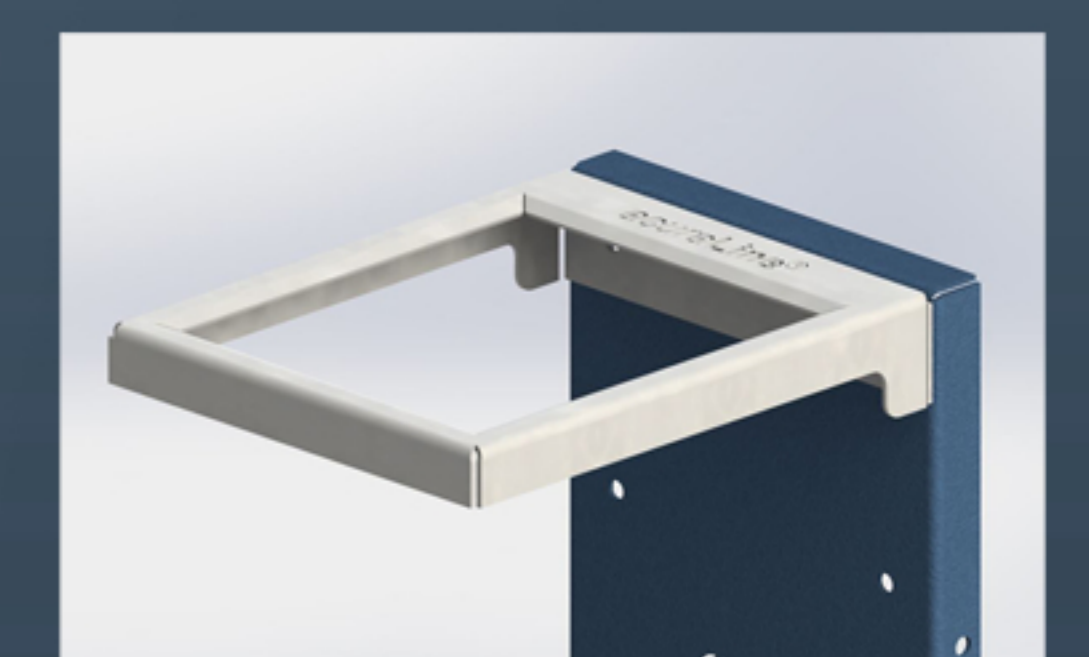

stabiler Standfuß, wenn eine
Wandmontage nicht möglich ist

 **FUHR**
FILTERTECHNIK

acuraLine®

„Flex“

für Stützkörbe,
Beutelemente, etc.

„Hook“

für Siebkörbe,
etc.

„Spike“