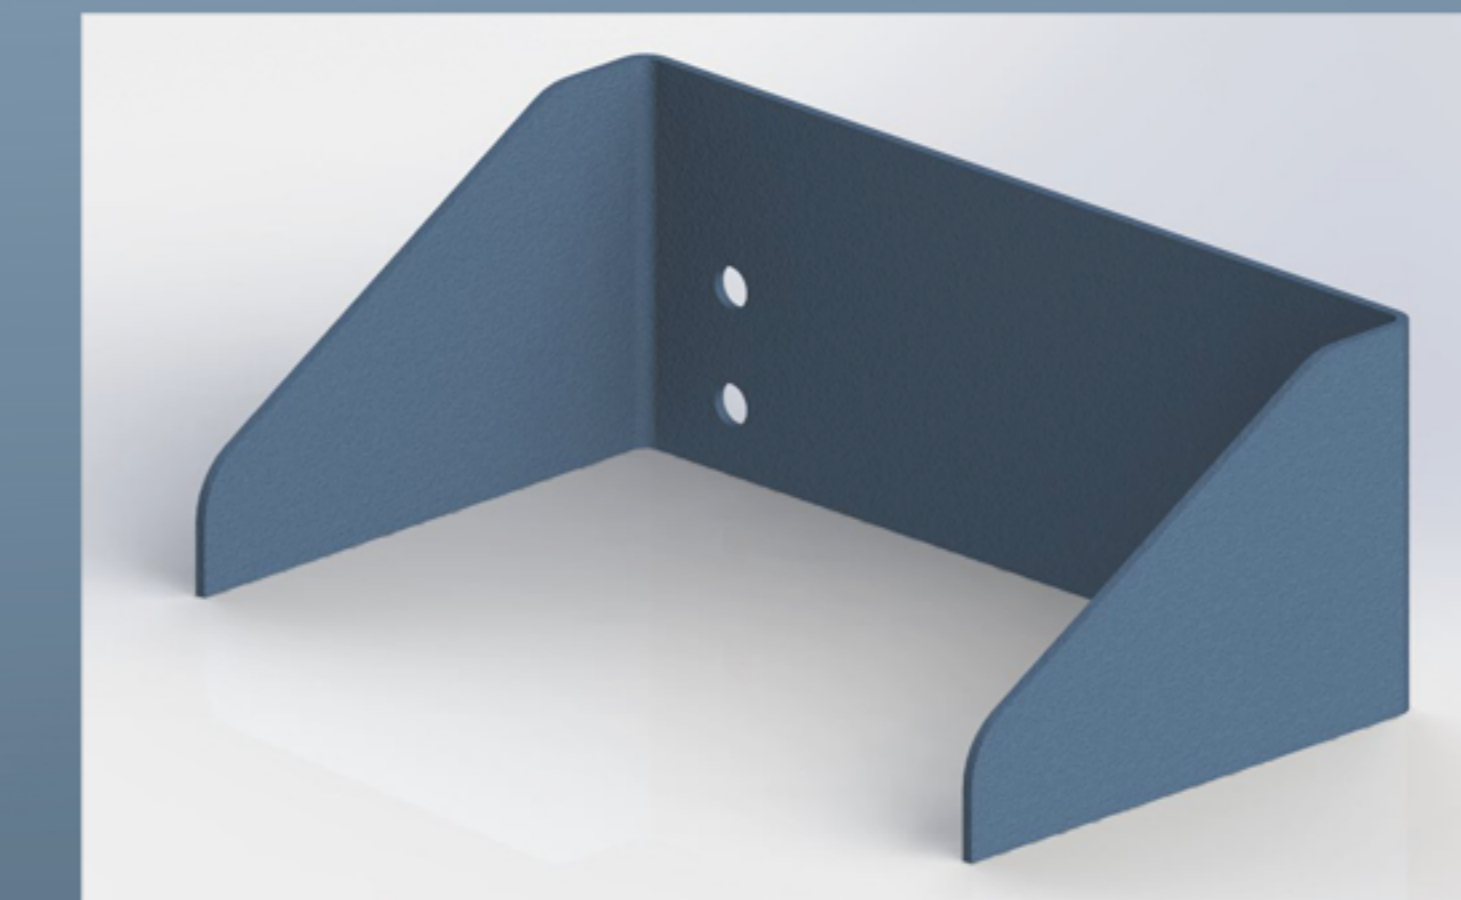

EINFACH MAL ABHÄNGEN

1 Grundmodul
3 Optionen
unzählige
Möglichkeiten
der
acuraDripstand
sparsam,
nachhaltig
und
preiswert

Keine unnötige Verschwendung
mehr von teurem Medium.

großer Auffangbehälter mit über
6 Litern Fassungsvermögen

stabiler Standfuß, wenn eine
Wandmontage nicht möglich ist

 **FUHR**
FILTERTECHNIK

acuraLine®

„Flex“

für Stützkörbe,
Beutelemente, etc.

„Hook“

für Siebkörbe,
etc.

„Spike“