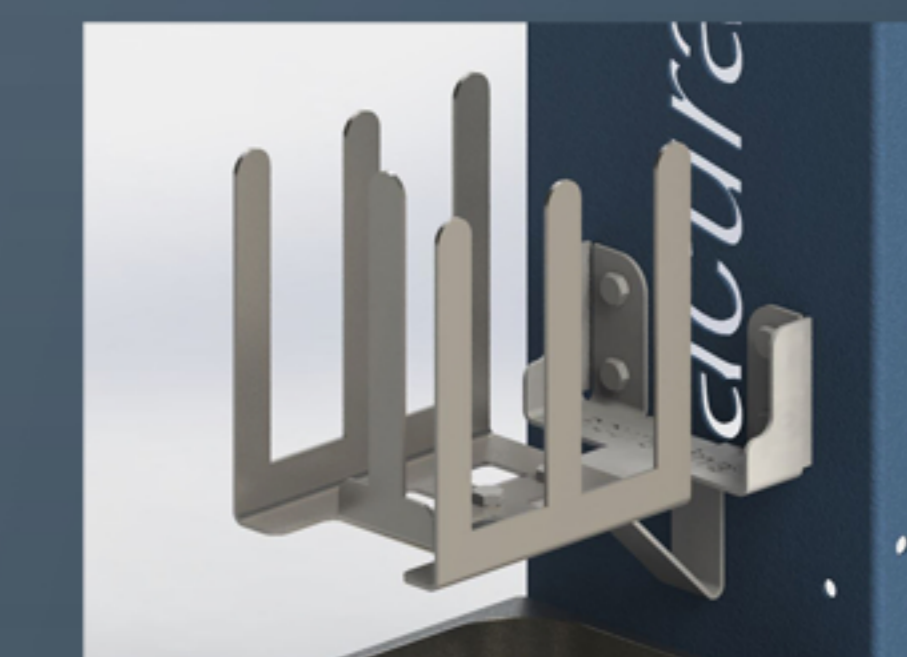

stabiler Standfuß, wenn eine
Wandmontage nicht möglich ist

 **FUHR**
FILTERTECHNIK

acuraLine®

„Flex“

für Stützkörbe,
Beutelemente, etc.

„Hook“

für Siebkörbe,
etc.

„Spike“